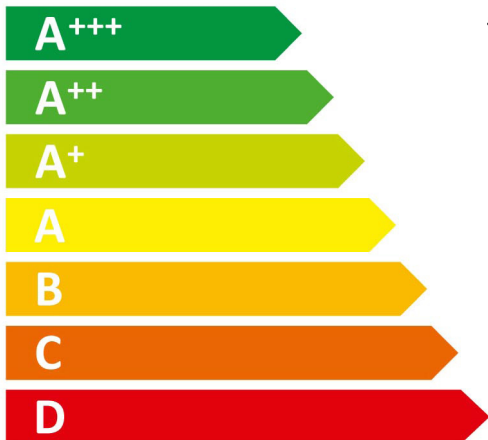

ENERG

енергия · ενεργεια

BOSCH

WAT28391

A+++

ENERGI
 ENERGIA · ЕНЕРГИЯ · ΕΝΕΡΓΕΙΑ
 ENERGIJA · ENERGY · ENERGIE
 ENERGI

135
 kWh/annum

9680
L/annum